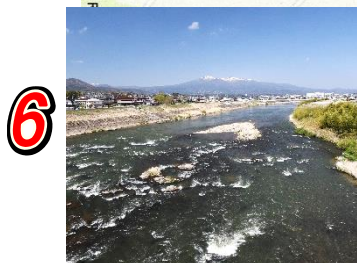

## 『第一回もとみやプラットまち歩き〜川と橋〜』のビューポイント紹介

第一回もとみやプラットまち歩き ビューポイント

- 2022.5.21 -

A-4

上ノ橋A・安達橋B・昭代橋Cを通過している福島県の県道の番号ならびに県道の正式名称は、以下の通りです。